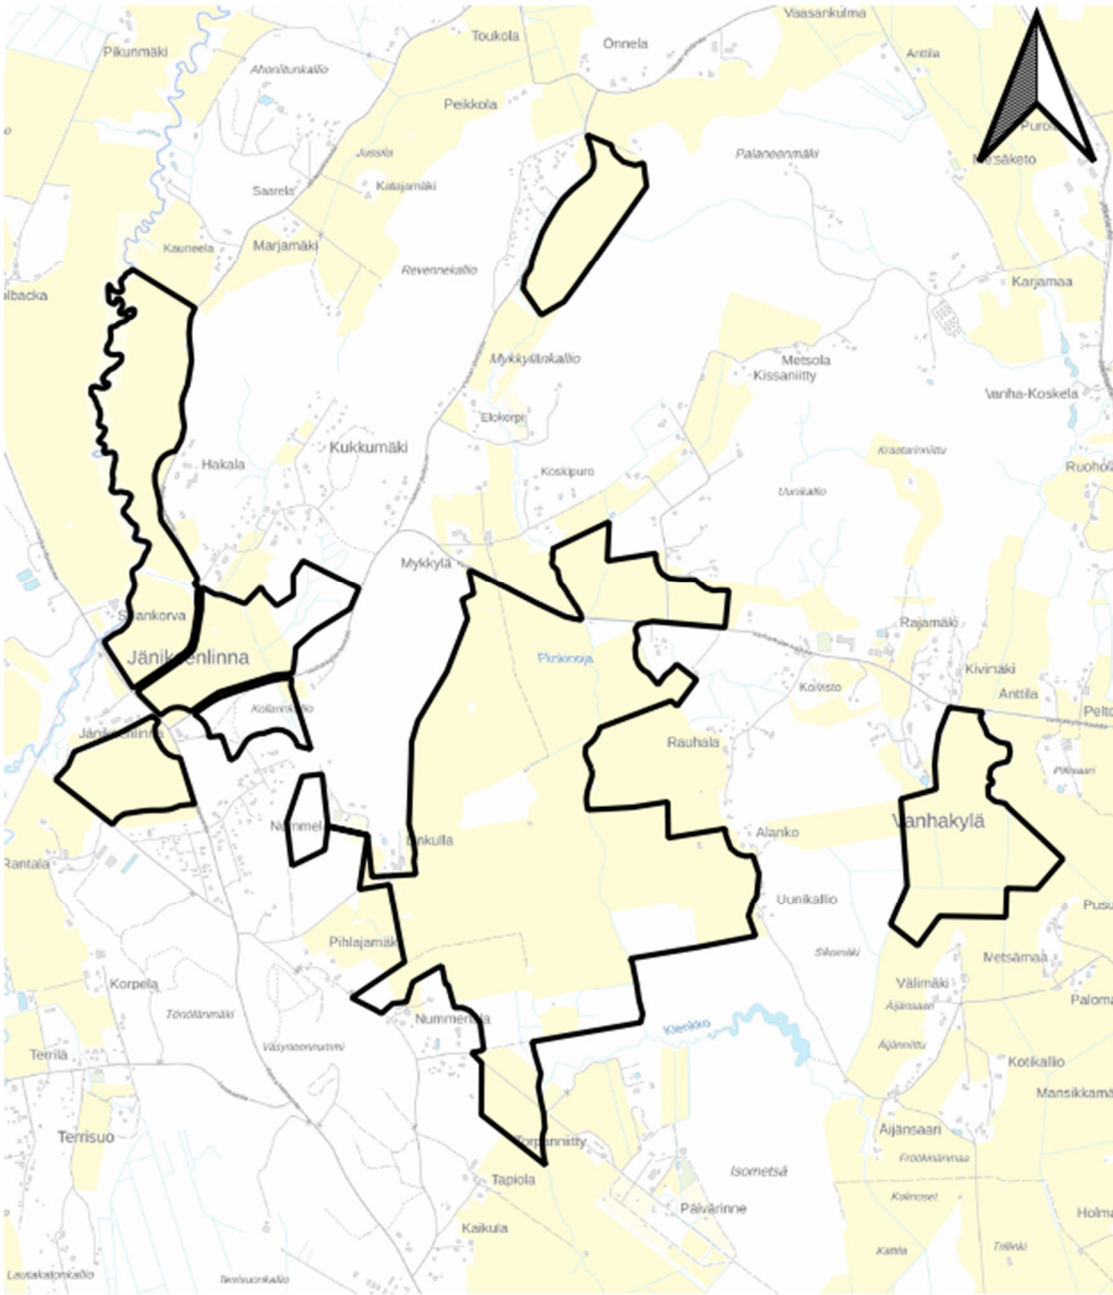

Suunnittelualueen kartta

Tuusula
Suunnittelualan pinta-ala: 275 ha
Pvm. 8.4.2024

Pohjakartta
©Maanmittauslaitos 2020

Kiinteistötunnukset:

858-416-5-236, 858-416-4-77, 858-416-4-18, 858-416-4-168, 858-416-4-128, 858-416-2-88, 858-416-2-33, 858-416-2-92, 858-416-4-96, 858-416-2-2, 858-416-2-15, 858-416-4-122, 858-416-5-251, 858-416-5-274, 858-416-2-93, 858-416-1-375, 858-416-1-444, 858-416-5-259